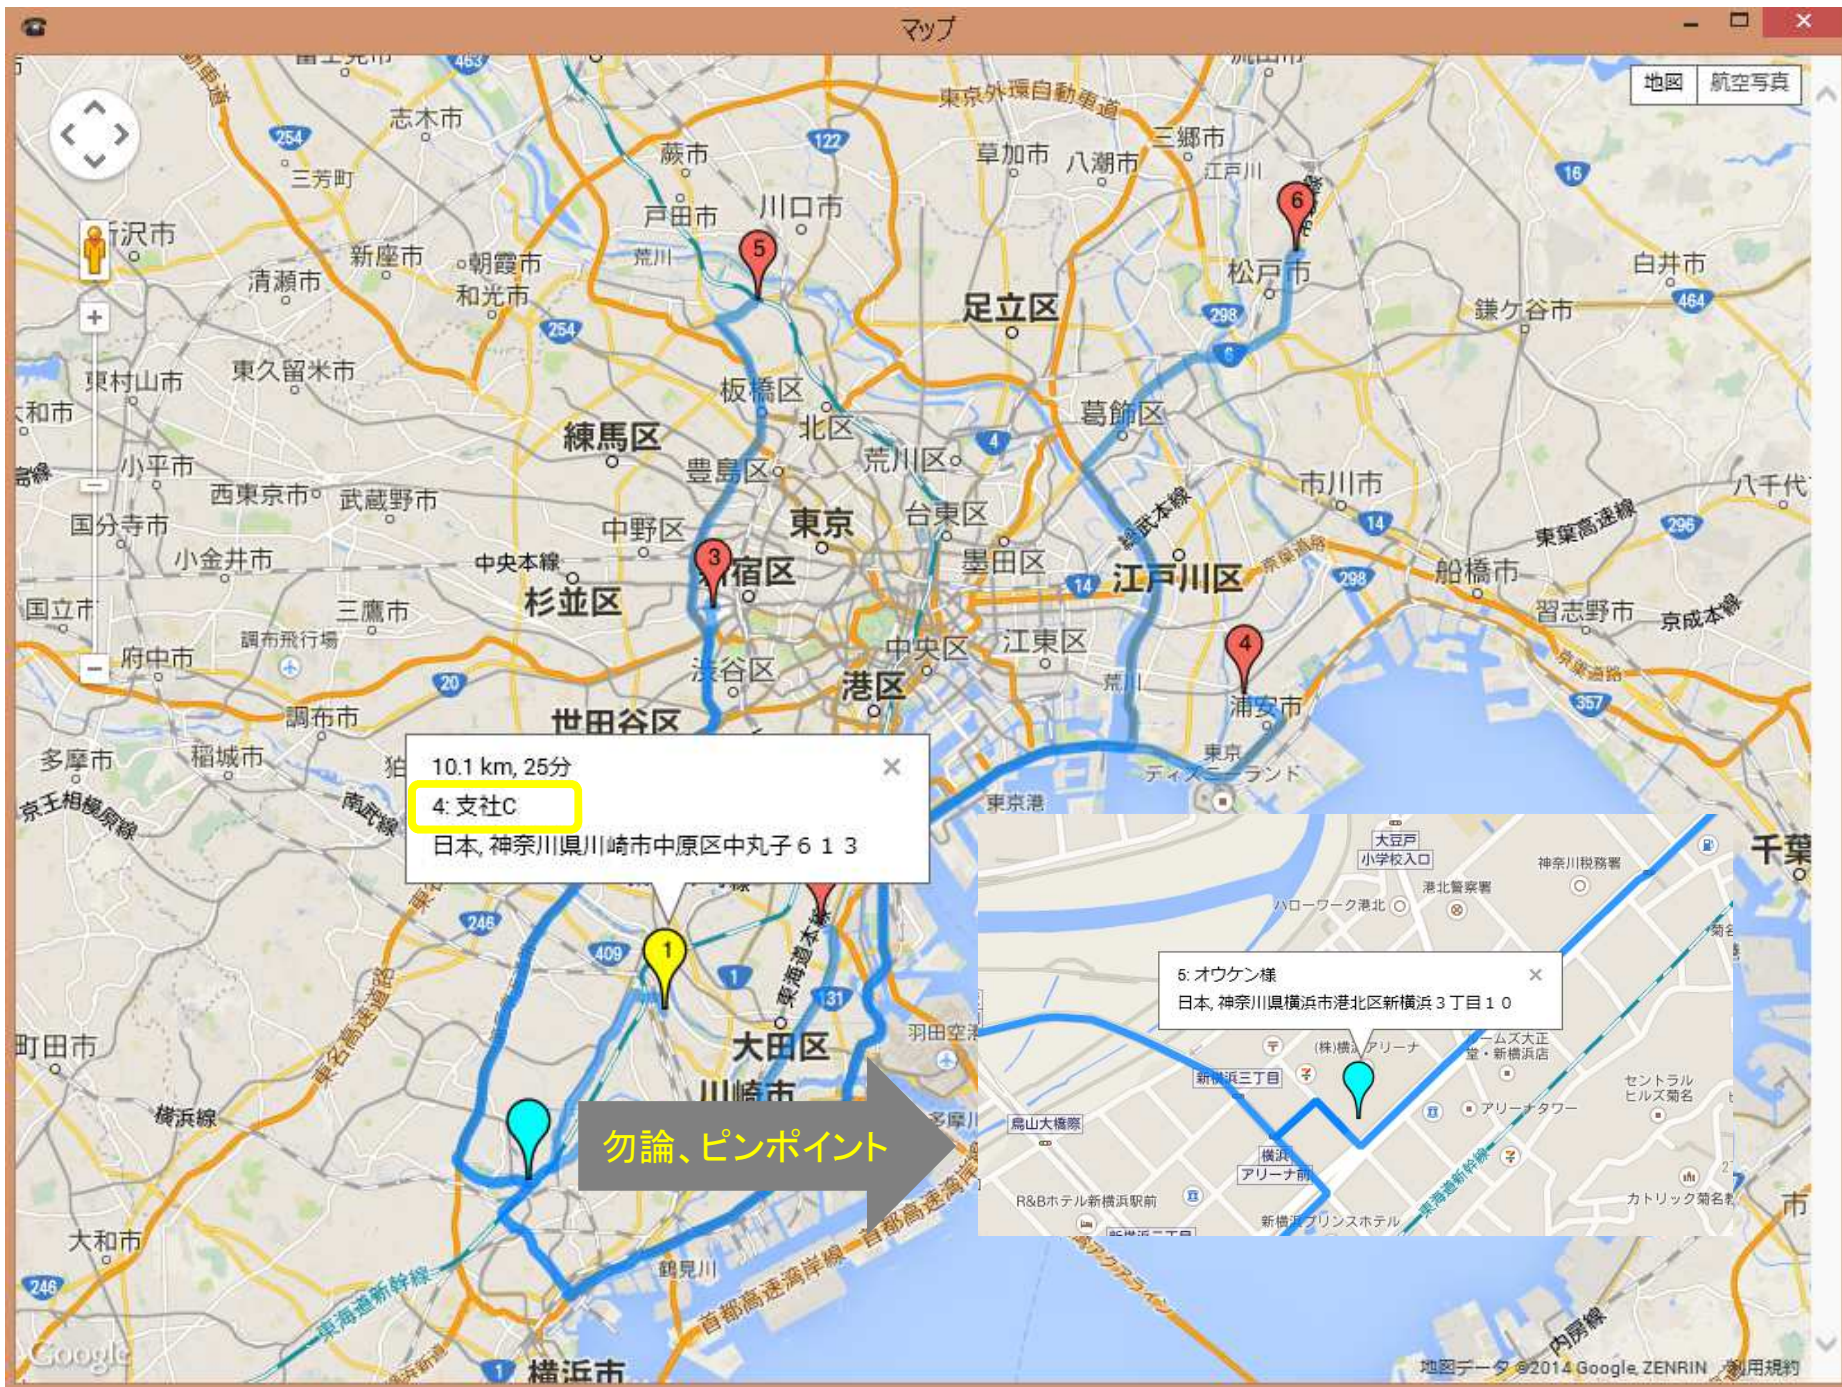

10.1 km, 25分
4: 支社C
日本, 神奈川県川崎市中原区中丸子613

5: オウケン様
日本, 神奈川県横浜市港北区新横浜3丁目10

勿論、ピンポイント

画面はイメージです

伝票番号	0000000010	新規	得意先	0001	株式会社IMP
伝票日付	2014年11月28日		納期	2014年11月28日	
担当者	1	百田好秀	倉庫	4	支社C
現場	5	オウケン様			
郵便番号					
現場住所	神奈川県横浜市港北区新横浜3-10				地図表示倉庫取得 地図表示なし倉庫取得

	種	商品コード	商品名	数量	単位	単価	金額	手配	該当	備考
1							0	0	0	
2							0	0	0	
3							0	0	0	
4							0	0	0	
5							0	0	0	
6							0	0	0	
7							0	0	0	
8							0	0	0	
9							0	0	0	
10				0			0	0	0	
11				0			0	0	0	
12				0			0	0	0	
13				0			0	0	0	

前ページを「×」で閉じると、自動的に倉庫が表示されます
手入力でも変更も可能です

※データ転送時は販売大臣上で該当商品の変更は行わないで下さい。

詳細

配達メモ

<<

<

>

>>

登録(A)

削除(D)

クリア(C)

戻る(B)